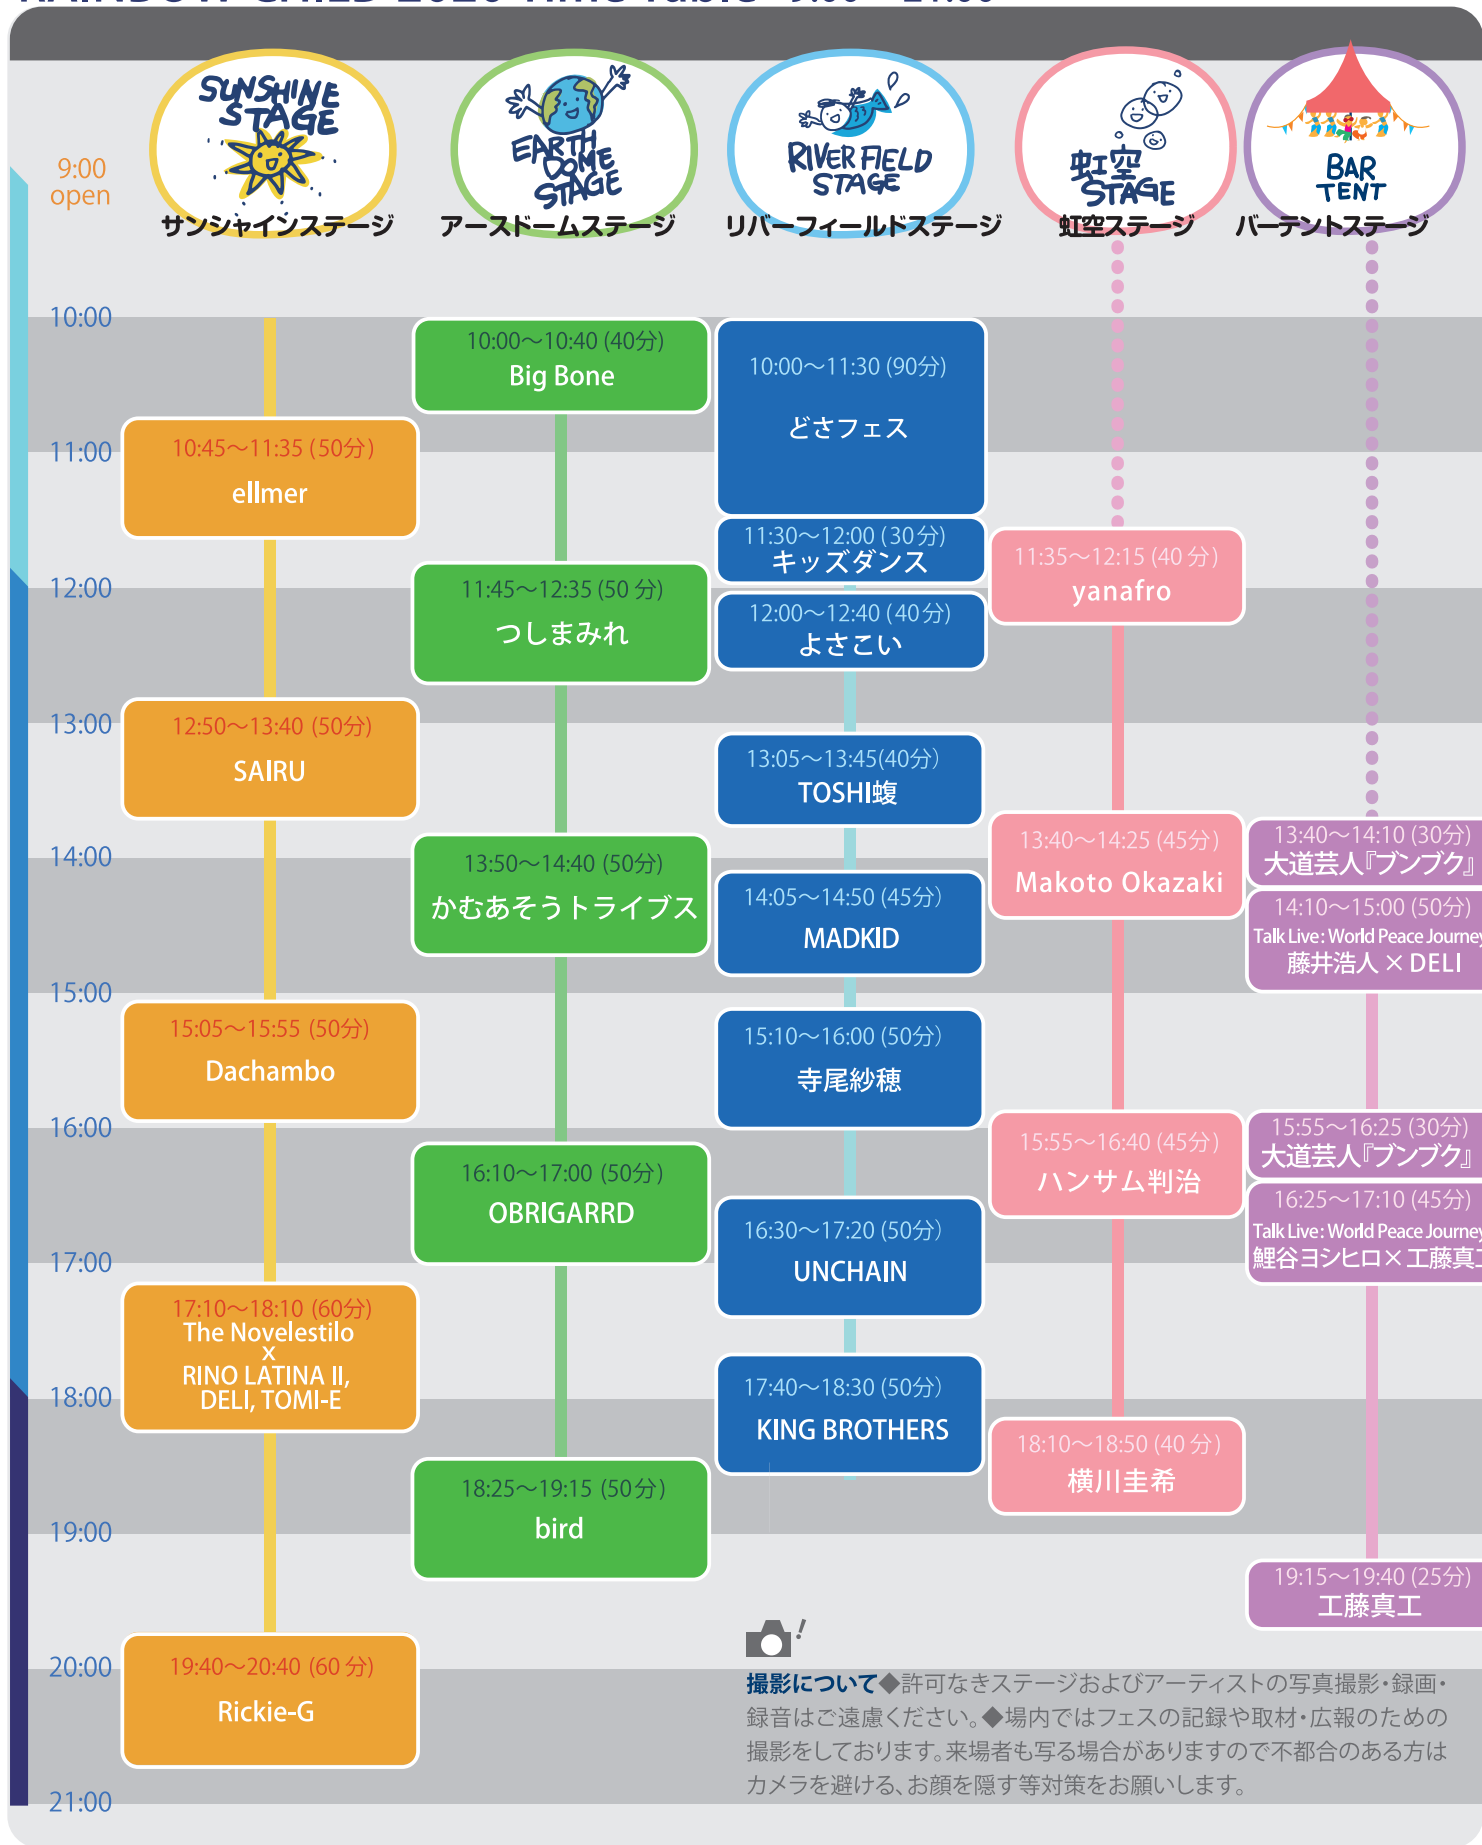

# RAINBOW CHILD 2020 Time Table 9:00~21:00

**撮影について**◆許可なきステージおよびアーティストの写真撮影・録画・録音はご遠慮ください。◆場内ではフェスの記録や取材・広報のための撮影をしております。来場者も写る場合がありますので不都合のある方はカメラを避ける、お顔を隠す等対策をお願いします。